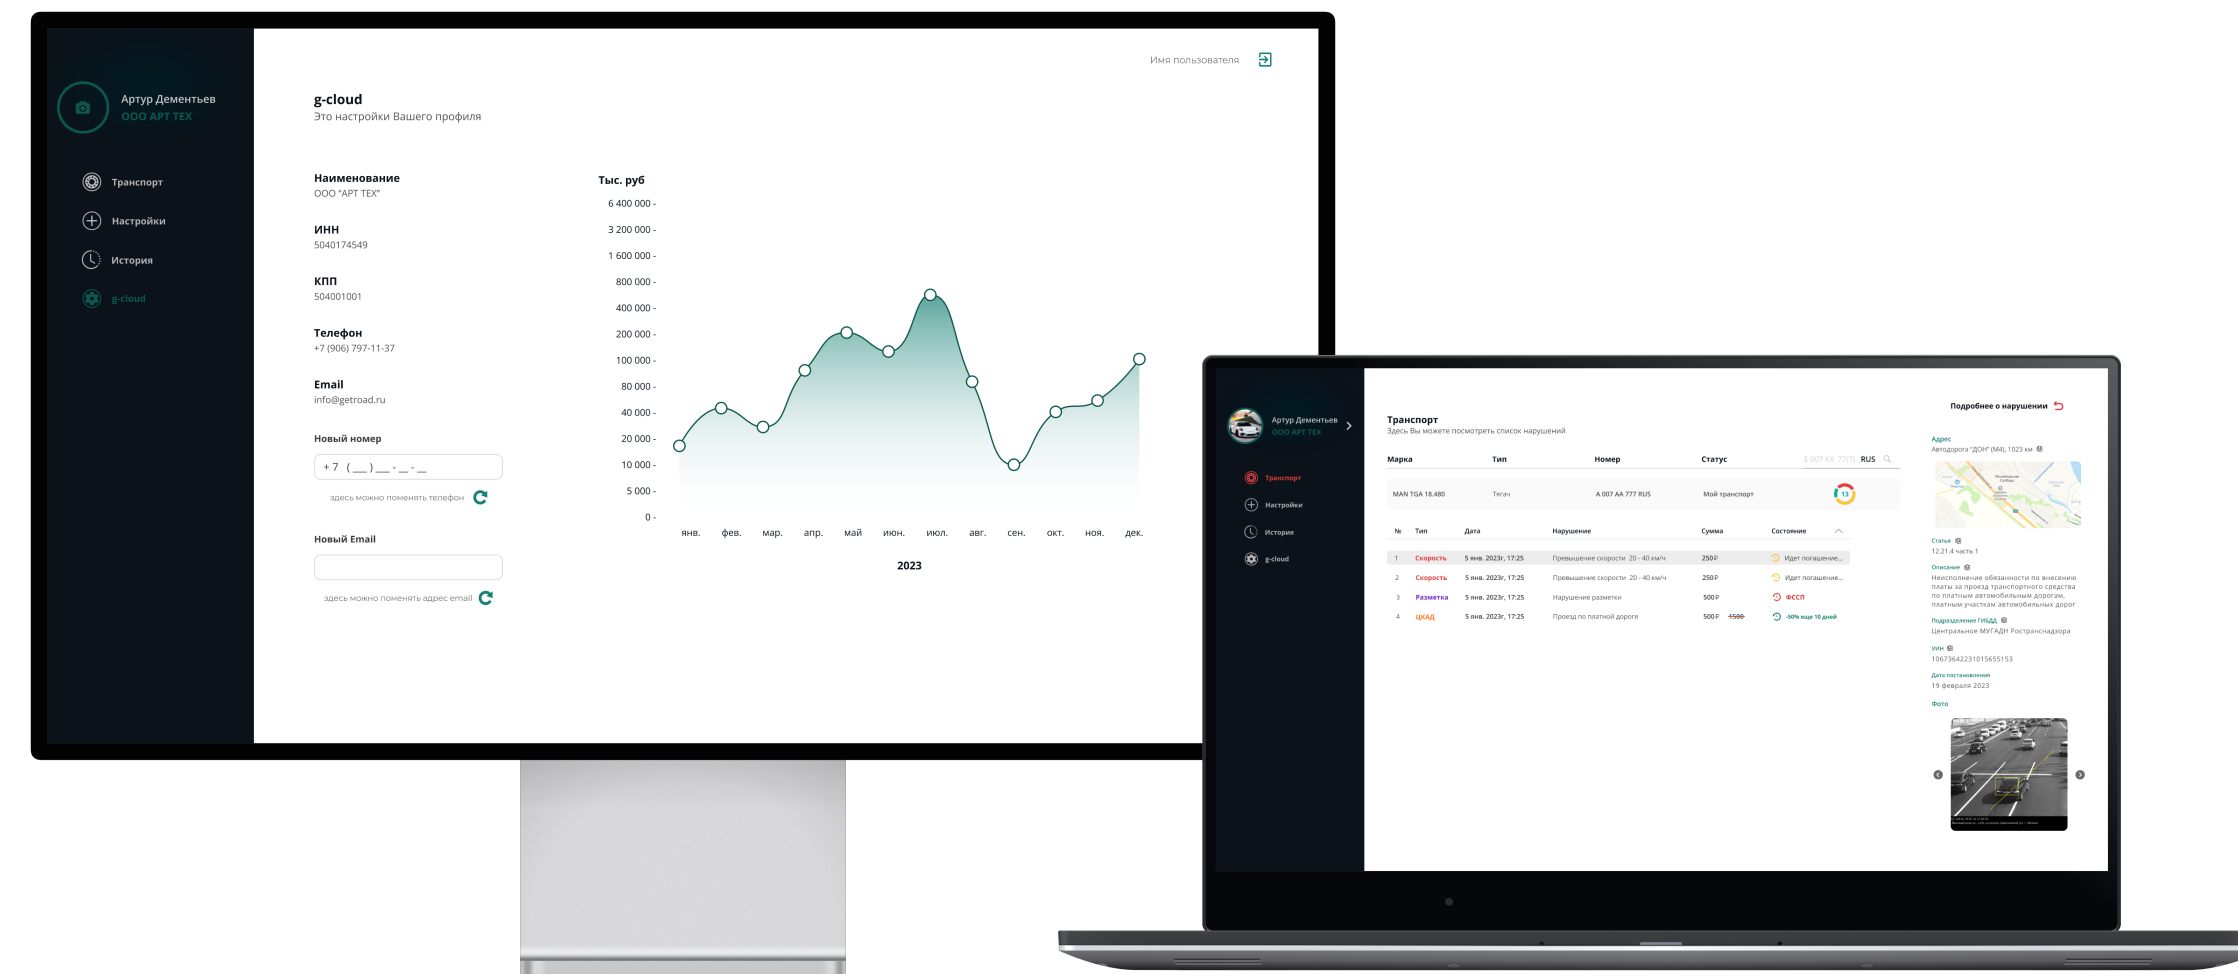

GETROAD

Сервис Транспортного Контроля

ГИБДД
ФССП
ЦКАД
ПАРКОВКИ

Удобный и простой инструмент мониторинга ПДД

ООО АРТ ТЕХ
2021 - 2023 ®

Настройка транспорта

Здесь можно добавить и настроить транспорт

Марка	Тип	Номер	Статус	E 007 KX 77(7) RUS
MAN TGA 18.480	Тягач ▼	A 007 AA 777 RUS	Собственный ▼	🗑️
Schmitz SKO 24L	Прицеп ▼	A 007 AA 777 RUS	Лизинг ▼	🗑️
MAN TGA 18.480	Одиночный ▼	A 007 AA 777 RUS	Продан ▼	🗑️
MAN TGA 18.480	Не выбрано ▼	A 007 AA 777 RUS	Не выбрано ▼	🗑️

ДОБАВИТЬ

Создание детализированных настроек для Вашего транспорта:

- Добавление / удаление
- Настройка типа
- Настройка статуса
- Настройка марки и модели
- Быстрый поиск по номеру

Транспорт

Здесь Вы можете посмотреть список нарушений

Интуитивная визуализация списков нарушений:

- Актуальный список по каждому авто
- Информация о состоянии
- Разбивка по типам
- Просмотр фото и локации

[Подробнее о нарушении](#)

Адрес

Автодорога "ДОН" (М4), 1023 км